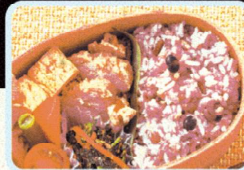

毎日、美味しく しっかり栄養!

いつものご飯に混ぜて炊くだけ!

厳選した十八種類の雑穀を絶妙なバランスで配合。
プチプチはじける食感、ほど良い香ばしさと美味しさを
実現。さらに配合バランスを工夫したことでパサつきも
抑えられ、冷めても美味しく、お弁当にもピッタリです。

もちもち、
プチプチ!

すべて日本産!

アレンジ色々!

初めての方
限定
特別価格!

十八雑穀

25g×12包入 (お米2合に1包が目安)

通常価格 ~~1,680円(税込)~~ のところ…

半額
以下

800円 (税込)

特別価格につき2袋(合計金額1,600円税込)まで!

送料無料

弊社指定の運送会社
ご利用で送料無料でとなります。

但し沖縄県へのお届けは
別途送料1,100円(税込)

●1世帯様1回限り2袋まで。贈答不可。●過去に十八雑穀を利用された方はお申し込みいただけません。
●初めての方限定特別価格は予告なく終了する場合がございます。●1袋のご注文は「ゆうパック」でのお届けとなります。

スマホで
かんたん
注文!

このチャンスをお見逃しなく! 今すぐお電話を! /

申込番号
J-547

0120-026-026

●朝9:00~夜8:00(年中無休) ●携帯電話利用可

株式会社 財宝 〒893 8611 鹿児島県鹿屋市新栄町35-7

写真はイメージ